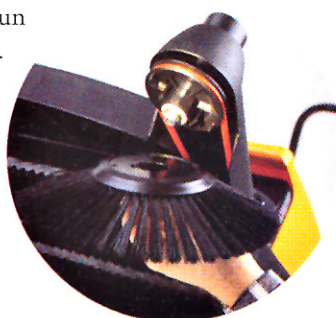

Sistemi di pulizia TASKI

Applicate metodologie e prodotti TASKI per ottenere risultati impeccabili e rispondenti alle vostre esigenze specifiche.

TASKI balimat 45

Dati tecnici

Larghezza di lavoro senza spazzole laterali	47 cm	
Larghezza di lavoro con una spazzola laterale	65 cm	
Larghezza di lavoro con due spazzole laterali	80 cm	
Resa teorica	2800 m²/ora	
Capacità contenitore rifiuti	40 l	
Peso	13 kg	
Dimensioni	larghezza	80 cm
	lunghezza	66 cm
	altezza	33 cm

Soggetto a modifiche tecniche