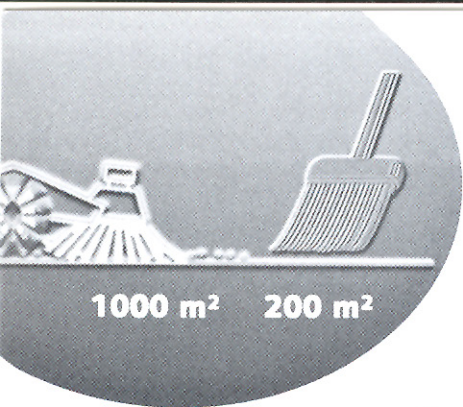

**TASKI balimat 45**

Il modo più rapido per spazzare

La spazzatrice TASKI balimat 45 pulisce fino a cinque volte più rapidamente rispetto alla scopatura tradizionale. TASKI balimat 45 è pronta all'uso ed offre eccellenti risultati di scopatura su tutte le superfici dure, sia in interno sia in esterno. Infatti la TASKI balimat 45 è talmente produttiva e facile da usare che potete pulire fino a 1000 m<sup>2</sup> l'ora.

Contenitore di raccolta facilmente asportabile per una rapida e pratica eliminazione dello sporco.

Il peso assai ridotto e le ruote larghe assicurano una notevole manovrabilità ed una pulizia praticamente senza alcuno sforzo. Due spazzole laterali convogliano lo sporco libero (polvere, sabbia, foglie, carta) da bordi ed angoli verso le spazzole cilindriche centrali. Questa coppia di spazzole getta poi lo sporco nel contenitore dei rifiuti.

Regolazione sia delle spazzole laterali che di quelle centrali, per una costante raccolta ed un'accurata pulizia.

L'accoppiamento rapido consente una semplice sostituzione delle spazzole senza l'uso di alcun attrezzo.

#### Dati tecnici

Larghezza di lavoro senza spazzole laterali	47 cm	
Larghezza di lavoro con una spazzola laterale	65 cm	
Larghezza di lavoro con due spazzole laterali	80 cm	
Resa teorica	2800 m <sup>2</sup> /ora	
Capacità contenitore rifiuti	40 l	
Peso	13 kg	
Dimensioni	larghezza	80 cm
	lunghezza	66 cm
	altezza	33 cm